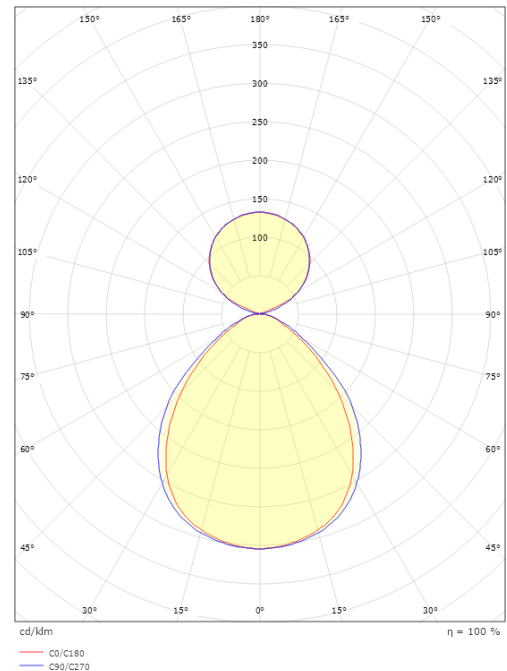

Dimensjoner

Lengde (mm) L: 1196
Bredde (mm) W: 112
Høyde (mm) H: 80
Vekt (kg) brutto/netto: 5.3 / 5.1

Forpakning

Forpakkingsstørrelse (mm): 1245 x 113 x 98

5 7 0 3 8 2 1 1 7 1 9 8 4