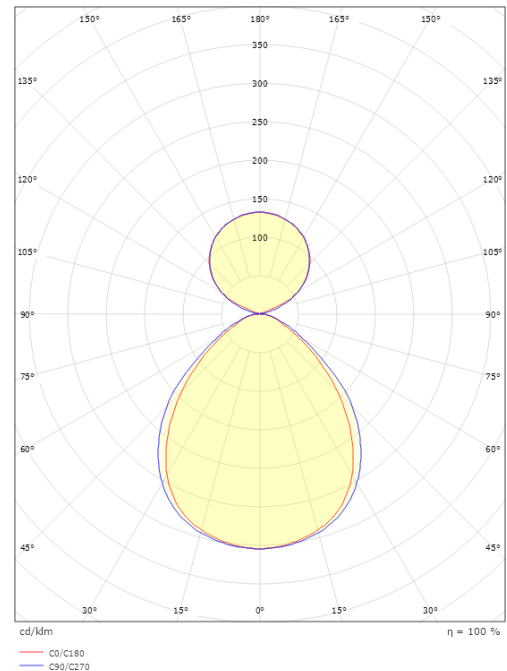

Dimensjoner

Lengde (mm) L: 1196
Bredde (mm) W: 112
Høyde (mm) H: 80
Vekt (kg) brutto/netto: 5.3 / 5.1

Forpakning

Forpakkingsstørrelse (mm): 1245 x 113 x 98

5 7 0 3 8 2 1 1 7 2 0 0 4