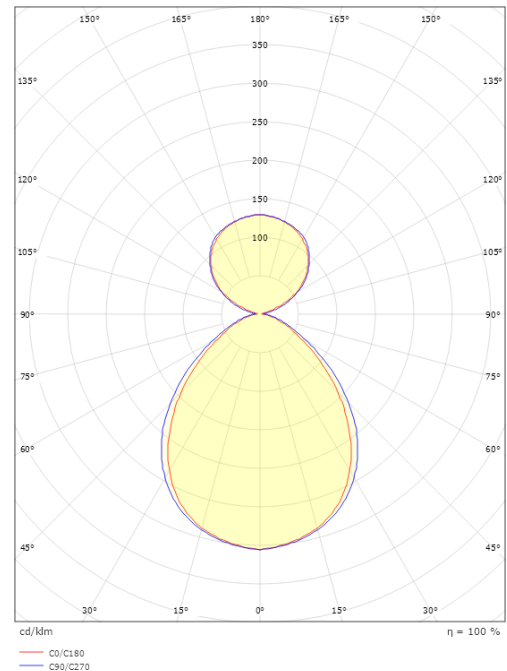

Dimensjoner

Lengde (mm) L: 1196
Bredde (mm) W: 112
Høyde (mm) H: 80
Vekt (kg) brutto/netto: 5.3 / 5.1

Forpakning

Forpakkingsstørrelse (mm): 1230 x 114 x 90

5 7 0 3 8 2 1 1 7 3 9 8 8