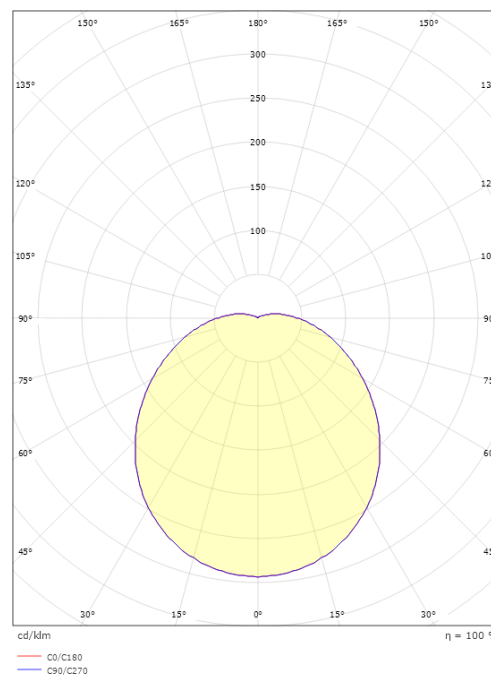

Forpakning

Forpakkingsstørrelse (mm): 310 x 310 x 95