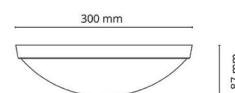

Lysteknikk

Type lyskilde: LED
Effektiv lysstrøm (lm): 1350lm
Lysutbytte: 71 lm/W
Farge temperatur: 3000K
Fargegjengivelse (Ra/CRI): Ra>80
MacAdams faktor: SDCM: 3
Levetid: L80/B10>50.000
Lysstråling: Direkte
Optikk: Opal
Lysspredning: 110°
UGR: UGR<25
Fotobiologisk sikkerhet: RG 0