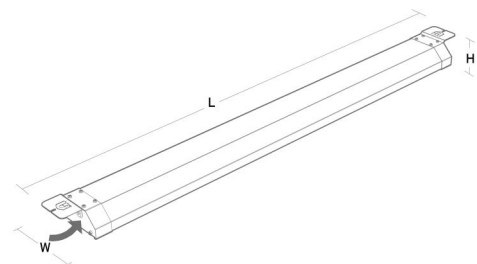

Materialer og overflater

Materiale: stålplate
 Farge: Hvit RAL 9010 glans 25
 Avskjermings materiale: Akryl (PMMA)

Montering/Tilkobling

Montering: Hengende eller utenpåliggende, Innendørs
 Modul: 1200
 Tilkobling: 5 pol hurtigklemme med 5x2,5mm² gjennomgangskobling

Dimensjoner

Lengde (mm) L: 1256
 Bredder (mm) W: 295
 Høyde (mm) H: 57
 Vekt (kg) brutto/netto: 8.2 / 8

Forpakning

Forpakkingsstørrelse (mm): 1285 x 300 x 65

5 7 0 3 8 2 1 1 7 6 3 4 7