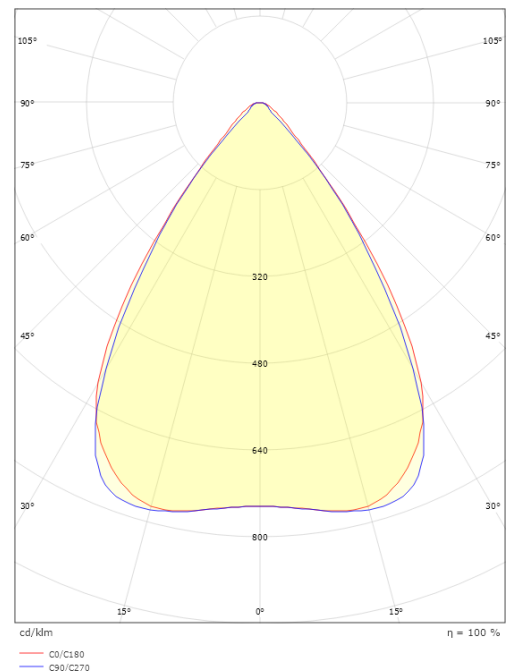

Dimensjoner

Lengde (mm) L: 1256
 Bredder (mm) W: 295
 Høyde (mm) H: 57
 Vekt (kg) brutto/netto: 8.2 / 8

Forpakning

Forpakkingsstørrelse (mm): 1285 x 300 x 65

5 7 0 3 8 2 1 1 7 6 3 4 7