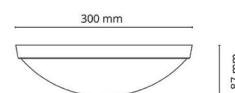

Lysteknikk

Type lyskilde: LED
Effektiv lysstrøm (lm): 1540lm
Lysutbytte: 103 lm/W
Farge temperatur: 4000K
Fargegjengivelse (Ra/CRI): Ra>80
MacAdams faktor: SDCM: 3
Levetid: L80/B10>100.000
Levetid: L90/B10>50.000
Lysstråling: Direkte
Optikk: Opal
Lysspredning: 110°
UGR: UGR<25