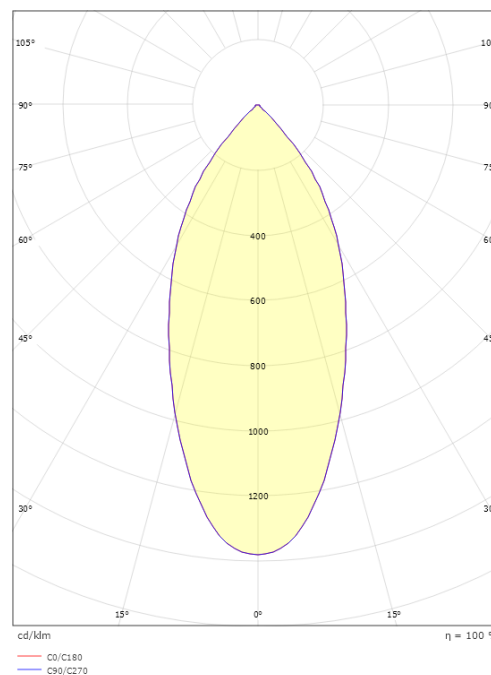

Forpakning

Forpakkingsstørrelse (mm): 140 x 140 x 75