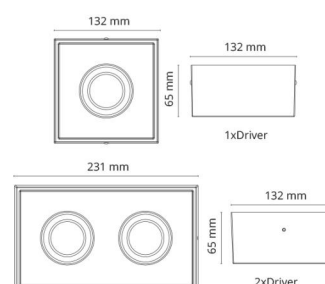

Materialer og overflater

Materiale: Aluminium
Farge: Sort RAL 9004
Avskjermingens materiale: Herdet glass

Montering/Tilkobling

Montering: Innendørs / Utendørs
Tilkobling: Hurtigklemme

Dimensjoner

Lengde (mm) L: 132
Bredde (mm) W: 132
Høyde (mm) H: 65
Vekt (kg) brutto/netto: 0.948 / 0.79

Forpakning

Forpakkingsstørrelse (mm): 140 x 140 x 75

7 0 2 1 9 8 9 0 2 5 4 6 7