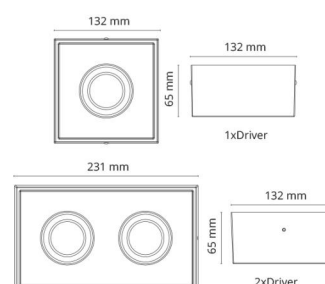

Materialer og overflater

Materiale: Aluminium
Farge: Hvit RAL 9003
Avskjermingens materiale: Herdet glass

Montering/Tilkobling

Montering: Innendørs / Utendørs
Tilkobling: Hurtigklemme

Dimensjoner

Lengde (mm) L: 132
Bredde (mm) W: 132
Høyde (mm) H: 65
Vekt (kg) brutto/netto: 0.87 / 0.79

Forpakning

Forpakkingsstørrelse (mm): 140 x 140 x 75

7 0 2 1 9 8 9 0 2 5 4 0 5