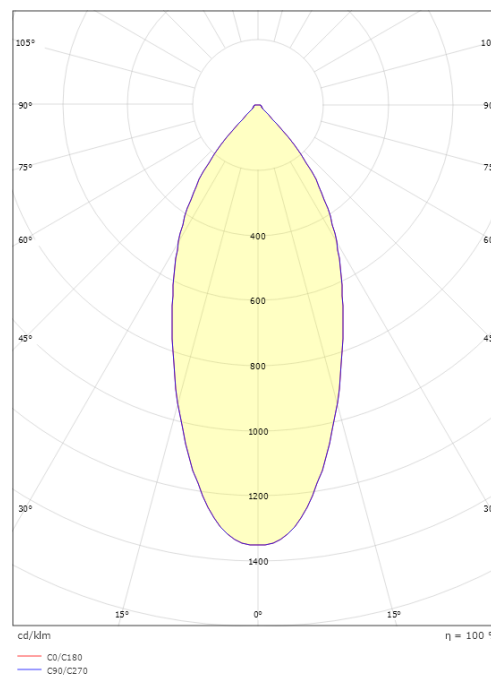

Forpakning

Forpakkingsstørrelse (mm): 140 x 140 x 75