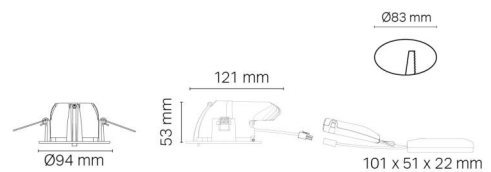

Materialer og overflater

Materiale: Aluminium
Farge: Hvit RAL 9003 matt
Avskjermingens materiale: Herdet glass

Montering/Tilkobling

Montering: Innfelling, Innendørs / Utendørs
Tilkobling: Hurtigklemme

Dimensjoner

Høyde (mm) H: 53
Diameter (mm) D: 94
Innfellingsdiameter (mm): 83
Vekt (kg) brutto/netto: 0.672 / 0.56

Forpakning

Forpakkingsstørrelse (mm): 130 x 115 x 95

7 0 2 1 9 8 9 0 3 2 0 8 3