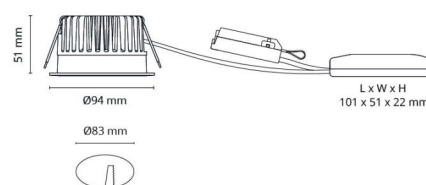

Materialer og overflater

Materiale: Aluminium
Farge: Hvit RAL 9003 matt
Avskjermingens materiale: Herdet glass

Montering/Tilkobling

Montering: Innfelling, Innendørs / Utendørs
Tilkobling: 5 pol Linect / hurtigklemme

Dimensjoner

Høyde (mm) H: 53
Diameter (mm) D: 94
Innfellingsdiameter (mm): 83
Innfellingshøyde (mm): 51
Vekt (kg) brutto/netto: 0.7 / 0.58

Forpakning

Forpakkingsstørrelse (mm): 110 x 110 x 110

7 0 2 1 9 8 9 0 3 2 3 1 1