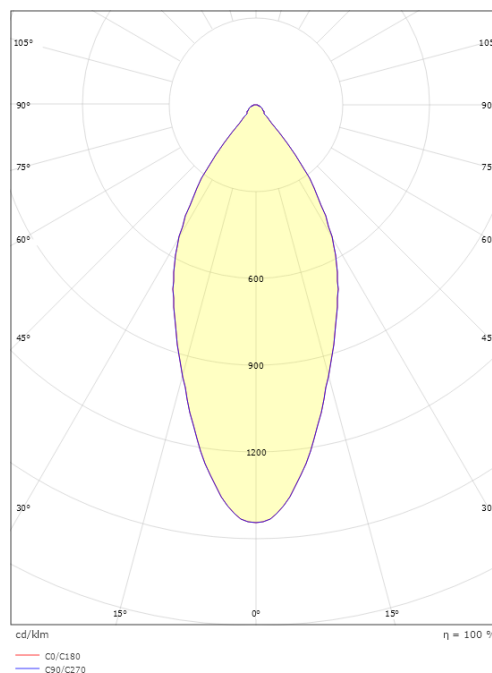

Dimensjoner

Høyde (mm) H: 53
Diameter (mm) D: 94
Innfellingsdiameter (mm): 83
Innfellingshøyde (mm): 51
Vekt (kg) brutto/netto: 0.7 / 0.58

Forpakning

Forpakkingsstørrelse (mm): 110 x 110 x 110

7 0 2 1 9 8 9 0 3 2 3 1 1