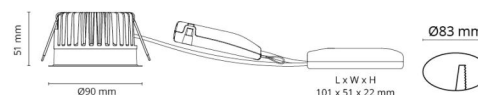

Soft Slim IsoSafe

Soft Slim Hvit 850lm 3000K Ra 98 DALI-2

El-nummer: 3203490
EAN: 7021989032229
SG artikkelnr: 903222

Elektrisk

Watt: 9W
System effekt (W): 11W
Spenning: 220-240V
Maks. armaturer per sikring: B10: 31, B16: 50, C10: 52, C16: 85

Lysteknikk

Type lyskilde: LED
Effektiv lysstrøm (lm): 850lm
Lysutbytte: 77 lm/W
Farge temperatur: 3000K
Fargegjengivelse (Ra/CRI): Ra 98
MacAdams faktor: SDCM: 2
Levetid: L90/B10 > 100.000
Lysstråling: Direkte
Optikk: Reflektor
Lysspredning: 42°
UGR: UGR < 19
Fotobiologisk sikkerhet: RG 1

Dimensjoner

Høyde (mm) H: 52
Diameter (mm) D: 90
Innfellingsdiameter (mm): 83
Innfellingshøyde (mm): 51
Avstand til brennbart materiale (mm): 10mm
Vekt (kg) brutto/netto: 0.43 / 0.385

Forpakning

Forpakkingsstørrelse (mm): 130 x 115 x 85