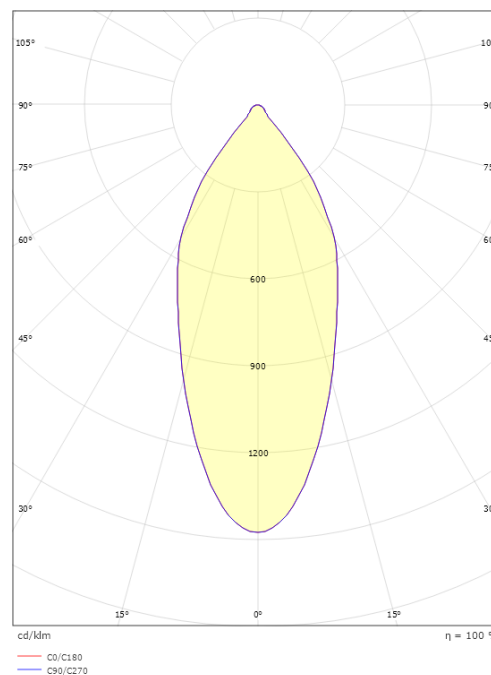

Dimensjoner

Høyde (mm) H: 52
Diameter (mm) D: 90
Innfellingsdiameter (mm): 83
Innfellingshøyde (mm): 51
Avstand til brennbart materiale (mm): 10mm
Vekt (kg) brutto/netto: 0.43 / 0.385

Forpakning

Forpakkingsstørrelse (mm): 130 x 115 x 85