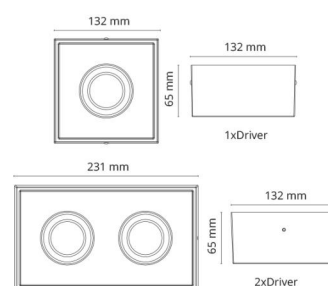

Materialer og overflater

Materiale: Aluminium
Farge: Hvit RAL 9003
Avskjermingens materiale: Herdet glass

Montering/Tilkobling

Montering: Utenpåliggende, Innendørs / Utendørs
Tilkobling: Hurtigklemme

Dimensjoner

Lengde (mm) L: 231
Bredde (mm) W: 132
Høyde (mm) H: 65
Vekt (kg) brutto/netto: 1.5 / 1.25

Forpakning

Forpakkingsstørrelse (mm): 240 x 140 x 75

7 0 2 1 9 8 9 0 2 5 6 6 5