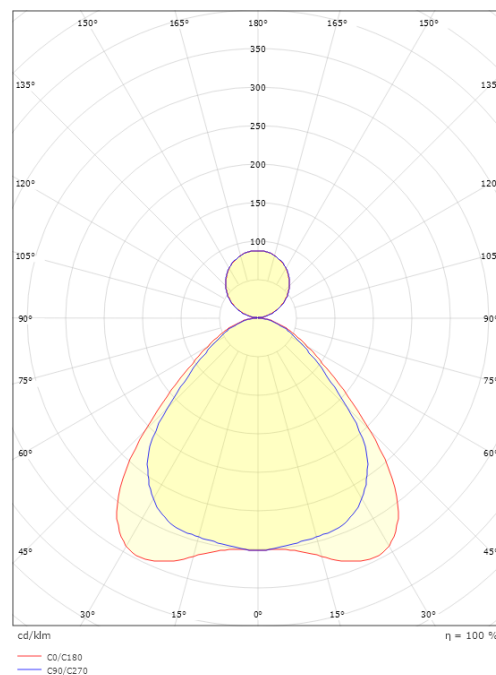

Dimensjoner

Lengde (mm) L: 1200
Bredde (mm) W: 210
Høyde (mm) H: 13
Vekt (kg) brutto/netto: 4.7 / 4.5

Forpakning

Forpakkingsstørrelse (mm): 1250 x 365 x 42

7 0 2 1 9 8 2 1 2 2 4 2 2