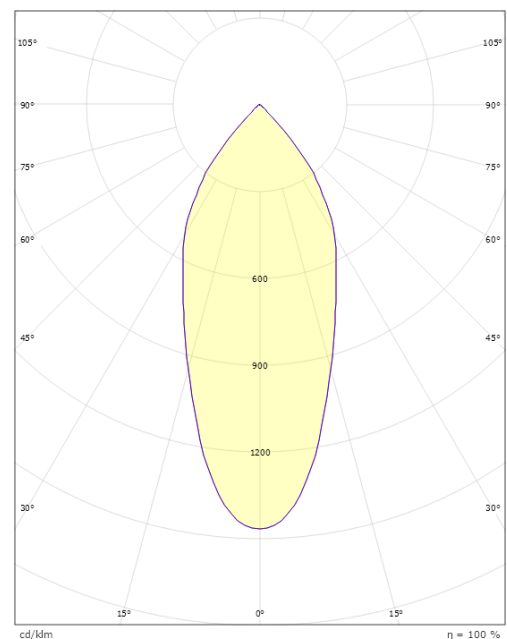

Junistar Eco IsoSafe

Junistar Eco IsoSafe Sort 590lm 3000K Ra>90 Faseavsnitt

El-nummer: 3203338
EAN: 7021989052241
SG artikkelnr: 905224

Elektrisk

Watt: 6W
System effekt (W): 7W
Spenning: 220-240V
Maks. armaturer per sikring: B10: 105, B16: 168, C10: 105, C16: 168

Lysteknikk

Type lyskilde: LED
Effektiv lysstrøm (lm): 590lm
Lysutbytte: 84 lm/W
Farge temperatur: 3000K
Fargegjengivelse (Ra/CRI): Ra>90
MacAdams faktor: SDCM: 2
Levetid: L90/B10>100.000
Lysstråling: Direkte
Optikk: Reflektor
Lysspredning: 42°

Styring

Styring: Faseavsnitt

Beskyttelse

Isolasjonsklasse: Klasse II SELV
IP Klasse: IP44

Energi og godkjenning

Inneholder lyskilde med energiklasse: F
Breeam: Oppfyller Hea 01 krav til flimmerfri belysning (In-Use: Hea 05)

Bestått 60 minutters brannmotstandstest i henhold til EN 1365-2: Ja

Bestått lydisolasjonstest i henhold til EN ISO 10140-2:2021 og 10140-3:2021 del E: Ja

Materialer og overflater

Materiale: Aluminium
Farge: Sort RAL 9004
Avskjermingens materiale: Herdet glass

Montering/Tilkobling

Montering: Innfelling, Innendørs
Tilkobling: Hurtigklemme

Dimensjoner

Høyde (mm) H: 40
Diameter (mm) D: 90
Innfellingsdiameter (mm): 68-83
Vekt (kg) brutto/netto: 2.85 / 0.303

Forpakning

Forpakkingsstørrelse (mm): 390 x 240 x 105
Pakningsantall: 8

cd/klm
— C0/C180
— C90/C270
η = 100 %

7 0 2 1 9 8 9 0 5 2 2 4 1