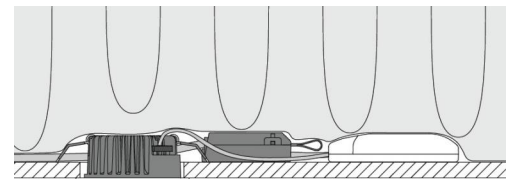

Junistar Eco IsoSafe

Junistar Eco IsoSafe Sort 590lm 3000K Ra>90 Faseavsnitt

El-nummer: 3203338
EAN: 7021989052241
SG artikkelnr: 905224

Elektrisk

Watt: 6W
System effekt (W): 7W
Spenning: 220-240V
Maks. armaturer per sikring: B10: 105, B16: 168, C10: 105, C16: 168

Lysteknikk

Type lyskilde: LED
Effektiv lysstrøm (lm): 590lm
Lysutbytte: 84 lm/W
Farge temperatur: 3000K
Fargegjengivelse (Ra/CRI): Ra>90
MacAdams faktor: SDCM: 2
Levetid: L90/B10>100.000
Lysstråling: Direkte
Optikk: Reflektor
Lysspredning: 42°

Styring

Styring: Faseavsnitt

Beskyttelse

Isolasjonsklasse: Klasse II SELV
IP Klasse: IP44

Energi og godkjenning

Inneholder lyskilde med energiklasse: F
Breeam: Oppfyller Hea 01 krav til flimmerfri belysning (In-Use: Hea 05)

Bestått 60 minutters brannmotstandstest i henhold til EN 1365-2: Ja

Bestått lydisolasjonstest i henhold til EN ISO 10140-2:2021 og 10140-3:2021 del E: Ja

Materialer og overflater

Materiale: Aluminium
Farge: Sort RAL 9004
Avskjermingens materiale: Herdet glass

Montering/Tilkobling

Montering: Innfelling, Innendørs
Tilkobling: Hurtigklemme

Dimensjoner

Høyde (mm) H: 40
Diameter (mm) D: 90
Innfellingsdiameter (mm): 68-83
Vekt (kg) brutto/netto: 2.85 / 0.303

Forpakning

Forpakkingsstørrelse (mm): 390 x 240 x 105
Pakningsantall: 8

cd/klm
— C0/C180
— C90/C270
η = 100 %

7 0 2 1 9 8 9 0 5 2 2 4 1