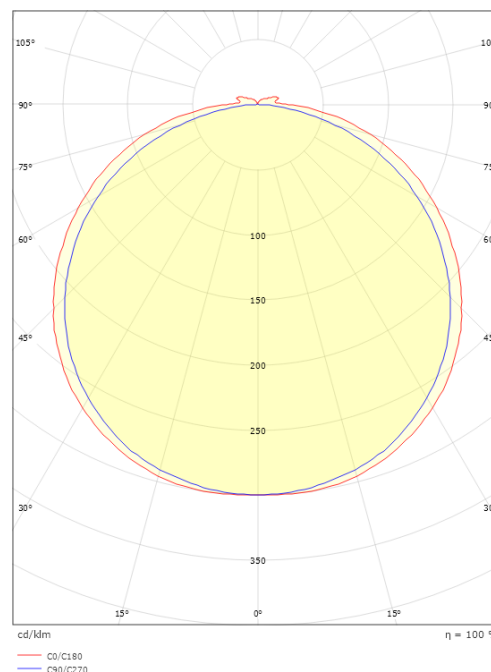

StripLine

StripLine 3,6m 1512lm/m 3000K Ra>90

El-nummer: 3201128
EAN: 7021983914149
SG artikkelnr: 391414

Elektrisk

Watt: 15W/m
Spenning: 24V

Lysteknikk

Type lyskilde: LED
Effektiv lysstrøm (lm): 1512lm/m
Farge temperatur: 3000K
Fargegjengivelse (Ra/CRI): Ra>90
MacAdams faktor: SDCM: 2
Levetid: L90/B50>50.000
Lysstråling: Direkte
Lysspredning: 120°

Dimensjoner

Lengde (mm) L: 3600
Bredde (mm) W: 12
Høyde (mm) H: 3.2
Vekt (kg) brutto/netto: 0.53 / 0.43

Forpakning

Forpakkingsstørrelse (mm): 190 x 185 x 45

7 0 2 1 9 8 3 9 1 4 1 4 9