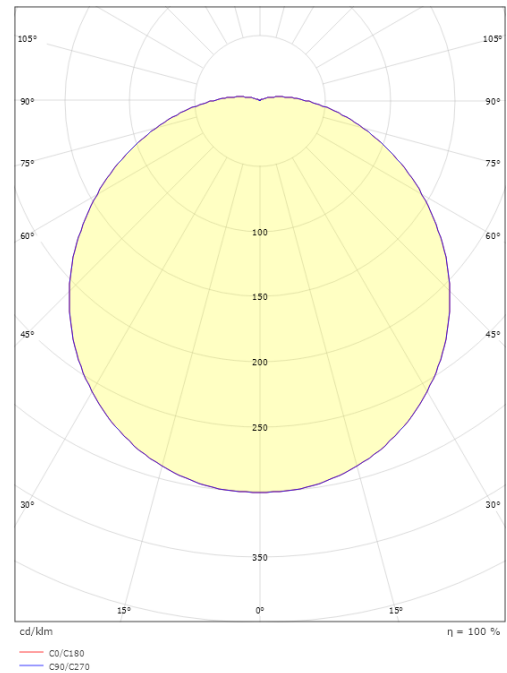

Dimensjoner

Høyde (mm) H: 98
Diameter (mm) D: 350
Vekt (kg) brutto/netto: 2.072 / 1.872

Forpakning

Forpakkingsstørrelse (mm): 360 x 360 x 100

7 0 2 1 9 8 1 4 3 0 8 4 9