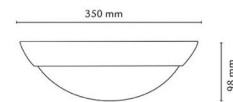

Dimensjoner

Høyde (mm) H: 98
Diameter (mm) D: 350
Vekt (kg) brutto/netto: 2.072 / 1.872

Forpakning

Forpakkingsstørrelse (mm): 360 x 360 x 100

7 0 2 1 9 8 1 4 3 0 8 4 9