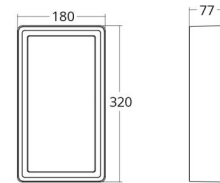

Lysteknikk

Type lyskilde: LED
Effektiv lysstrøm (lm): 730lm
Lysutbytte: 91 lm/W
Farge temperatur: 4000K
Fargegjengivelse (Ra/CRI): Ra>80
MacAdams faktor: SDCM: 3
Levetid: L70/B20>100.000
Levetid: L80/B20>75.000
Lysstråling: Direkte
Optikk: Opal
Lysspredning: 110°
Fotobiologisk sikkerhet: RG 0