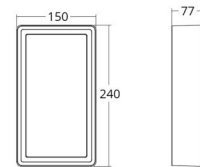

Lysteknikk

Type lyskilde: LED
Effektiv lysstrøm (lm): 550lm
Lysutbytte: 85 lm/W
Farge temperatur: 3000K
Fargegjengivelse (Ra/CRI): Ra>80
MacAdams faktor: SDCM: 3
Levetid: L70/B20>100.000
Levetid: L80/B20>75.000
Lysstråling: Direkte
Optikk: Opal
Lysspredning: 110°
Fotobiologisk sikkerhet: RG 0