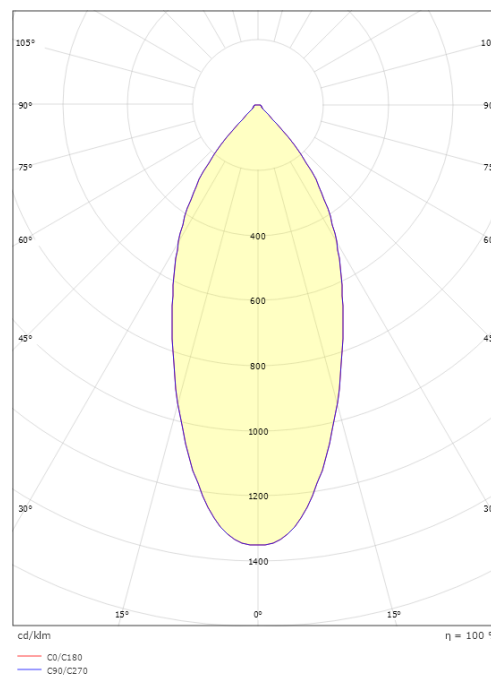

Cube Lux

Cube Lux Hvit 2X 1180lm 3000K Ra 98 Faseavsnitt

El-nummer: 3236649
EAN: 7021989025498
SG artikkelnr: 902549
Erstatter: 912396

Elektrisk

Watt: 2x7W
System effekt (W): 16W
Spenning: 220-240V
Frekvens (Hz): 50/60Hz
Maks. armaturer per sikring: B10: 52, B16: 84, C10: 52, C16: 84

Lysteknikk

Type lyskilde: LED
Effektiv lysstrøm (lm): 1180lm
Lysutbytte: 74 lm/W
Farge temperatur: 3000K
Fargegjengivelse (Ra/CRI): Ra 98
MacAdams faktor: SDCM: 1
Levetid: L90/B10>100.000
Lysstråling: Direkte
Optikk: Reflektor
Lysspredning: 42°
UGR: UGR<22

Styring

Styring: Faseavsnitt

Beskyttelse

Isolasjonsklasse: Klasse I
IP Klasse: IP21

Energi og godkjenning

Inneholder lyskilde med energiklasse: F
Breeam: Oppfyller Hea 01 krav til flimmerfri belysning (In-Use: Hea 05)
Byggvarubedømming: Ja

Materialer og overflater

Materiale: Aluminium
Farge: Hvit RAL 9003
Avskjermingens materiale: Herdet glass

Montering/Tilkobling

Montering: Innendørs / Utendørs
Tilkobling: Hurtigklemme

Dimensjoner

Lengde (mm) L: 231
Bredde (mm) W: 132
Høyde (mm) H: 65
Vekt (kg) brutto/netto: 1.47 / 1.25

Forpakning

Forpakkingsstørrelse (mm): 240 x 140 x 75

7 0 2 1 9 8 9 0 2 5 4 9 8