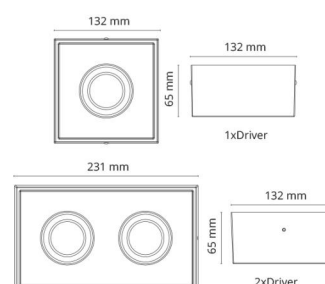

Materialer og overflater

Materiale: Aluminium
Farge: Hvit RAL 9003
Avskjermingens materiale: Herdet glass

Montering/Tilkobling

Montering: Innendørs / Utendørs
Tilkobling: Hurtigklemme

Dimensjoner

Lengde (mm) L: 231
Bredde (mm) W: 132
Høyde (mm) H: 65
Vekt (kg) brutto/netto: 1.47 / 1.25

Forpakning

Forpakkingsstørrelse (mm): 240 x 140 x 75

7 0 2 1 9 8 9 0 2 5 4 9 8