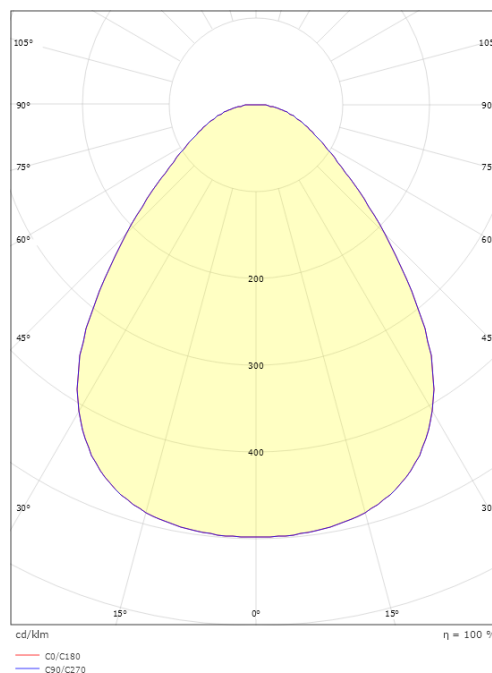

Sense Round TW

Sense TW Hvit 495 3770lm (@6500K) 2700-6500K Ra>80 TW LEDDim

El-nummer: 3201868
EAN: 7021982123054
SG artikkelnr: 212305

Elektrisk

System effekt (W): 36W
Spenning: 220-240V
Maks. armaturer per sikring: B10: 21, B16: 33, C10: 21, C16: 33

Dimensjoner

Høyde (mm) H: 29
Diameter (mm) D: 495
Innfellingsdiameter (mm): 475
Innfellingshøyde (mm): 29
Vekt (kg) brutto/netto: 3.1 / 2.6

Forpakning

Forpakkingsstørrelse (mm): 505 x 505 x 65

7 0 2 1 9 8 2 1 2 3 0 5 4