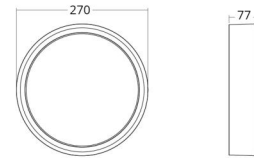

Lysteknikk

Type lyskilde: LED
Effektiv lysstrøm (lm): 670lm
Lysutbytte: 96 lm/W
Farge temperatur: 3000K
Fargegjengivelse (Ra/CRI): Ra>80
MacAdams faktor: SDCM: 3
Levetid: L70/B20>100.000
Levetid: L80/B20>75.000
Lysstråling: Direkte
Optikk: Opal
Lysspredning: 110°
Fotobiologisk sikkerhet: RG 0