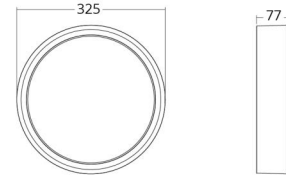

Lysteknikk

Type lyskilde: LED
Effektiv lysstrøm (lm): 1990lm
Lysutbytte: 105 lm/W
Farge temperatur: 3000K
Fargegjengivelse (Ra/CRI): Ra>80
MacAdams faktor: SDCM: 3
Levetid: L70/B20>100.000
Levetid: L80/B20>75.000
Lysstråling: Direkte
Optikk: Opal
Lysspredning: 110°
Fotobiologisk sikkerhet: RG 0