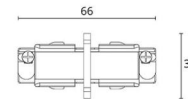

### Montering/Tilkobling

Montering: Utenpåliggende, Innendørs

### Dimensjoner

Lengde (mm) L: 66  
Bredde (mm) W: 35  
Høyde (mm) H: 36  
Vekt (kg) brutto/netto: 0.036 / 0.016

### Forpakning

Forpakkingsstørrelse (mm): 66 x 35 x 36

7 0 2 1 9 8 3 1 2 4 2 9 6