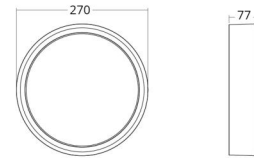

Lysteknikk

Type lyskilde: LED
Effektiv lysstrøm (lm): 670lm
Lysutbytte: 96 lm/W
Farge temperatur: 4000K
Fargegjengivelse (Ra/CRI): Ra>80
MacAdams faktor: SDCM: 3
Levetid: L70/B20>100.000
Levetid: L80/B20>75.000
Lysstråling: Direkte
Optikk: Opal
Lysspredning: 110°
Fotobiologisk sikkerhet: RG 0