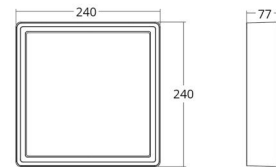

Lysteknikk

Type lyskilde: LED
Effektiv lysstrøm (lm): 630lm
Lysutbytte: 90 lm/W
Farge temperatur: 3000K
Fargegjengivelse (Ra/CRI): Ra>80
MacAdams faktor: SDCM: 3
Levetid: L70/B20>100.000
Levetid: L80/B20>75.000
Lysstråling: Direkte
Optikk: Opal
Lysspredning: 110°
Fotobiologisk sikkerhet: RG 0