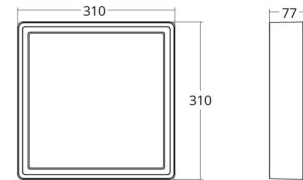

Lysteknikk

Type lyskilde: LED
Effektiv lysstrøm (lm): 1980lm
Lysutbytte: 94 lm/W
Farge temperatur: 3000K
Fargegjengivelse (Ra/CRI): Ra>80
MacAdams faktor: SDCM: 3
Levetid: L70/B20>100.000
Levetid: L80/B20>75.000
Lysstråling: Direkte
Optikk: Opal
Lysspredning: 110°
Fotobiologisk sikkerhet: RG 0