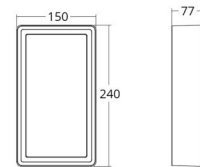

Lysteknikk

Type lyskilde: LED
Effektiv lysstrøm (lm): 570lm
Lysutbytte: 88 lm/W
Farge temperatur: 4000K
Fargegjengivelse (Ra/CRI): Ra>80
MacAdams faktor: SDCM: 3
Levetid: L70/B20>100.000
Levetid: L80/B20>75.000
Lysstråling: Direkte
Optikk: Opal
Lysspredning: 110°
Fotobiologisk sikkerhet: RG 0