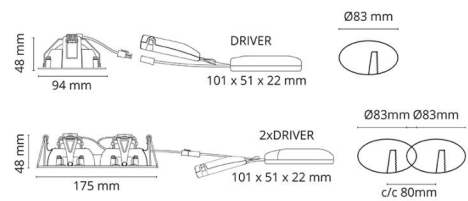

### Montering/Tilkobling

Montering: Innfelling, Innendørs / Utendørs  
Tilkobling: Hurtigklemme

### Dimensjoner

Lengde (mm) L: 95  
Bredde (mm) W: 95  
Høyde (mm) H: 50  
Innfellingsdiameter (mm): 83  
Innfellingshøyde (mm): 48  
Vekt (kg) brutto/netto: 0.402 / 0.335

### Forpakning

Forpakkingsstørrelse (mm): 130 x 115 x 75

7 0 2 1 9 8 9 0 2 5 8 3 2