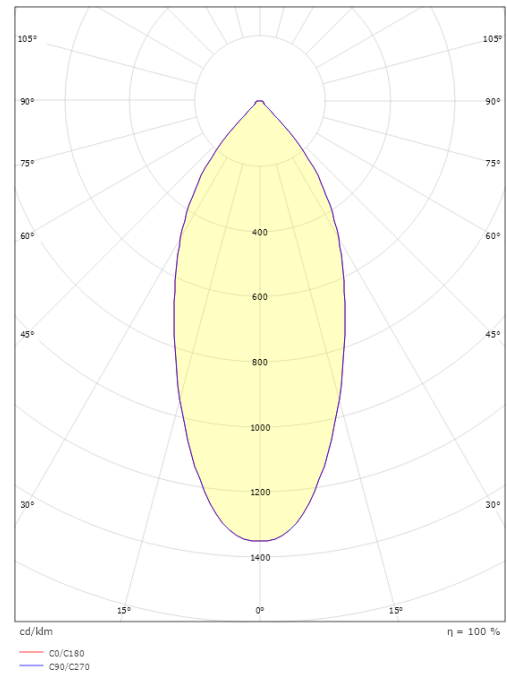

Junistar Lux Square

Junistar Lux Square Hvit 620lm 4000K Ra 98 Faseavsnitt

El-nummer: 3236683
EAN: 7021989025832
SG artikkelnr: 902583

Elektrisk

Watt: 7W
System effekt (W): 8W
Spenning: 220-240V
Frekvens (Hz): 50/60Hz
Maks. armaturer per sikring: B10: 105, B16: 168, C10: 105, C16: 168

Lysteknikk

Type lyskilde: LED
Effektiv lysstrøm (lm): 620lm
Lysutbytte: 78 lm/W
Farge temperatur: 4000K
Fargegjengivelse (Ra/CRI): Ra 98
MacAdams faktor: SDCM: 1
Levetid: L90/B10>100.000
Lysstråling: Direkte
Optikk: Reflektor
Lysspredning: 42°
UGR: UGR<22

Styring

Styring: Faseavsnitt

Beskyttelse

Isolasjonsklasse: Klasse II SELV
IP Klasse: IP44/IP20

Energi og godkjenning

Inneholder lyskilde med energiklasse: F
Breeam: Oppfylles Hea 01 krav til flimmerfri belysning (In-Use: Hea 05)
Byggvarubedømming: Ja

Materialer og overflater

Materiale: Aluminium
Farge: Hvit RAL 9003
Avskjermingens materiale: Herdet glass

Montering/Tilkobling

Montering: Innfelling, Innendørs / Utendørs
Tilkobling: Hurtigklemme

Dimensjoner

Lengde (mm) L: 95
Bredde (mm) W: 95
Høyde (mm) H: 50
Innfellingsdiameter (mm): 83
Innfellingshøyde (mm): 48
Vekt (kg) brutto/netto: 0.402 / 0.335

Forpakning

Forpakkingsstørrelse (mm): 130 x 115 x 75

7 0 2 1 9 8 9 0 2 5 8 3 2