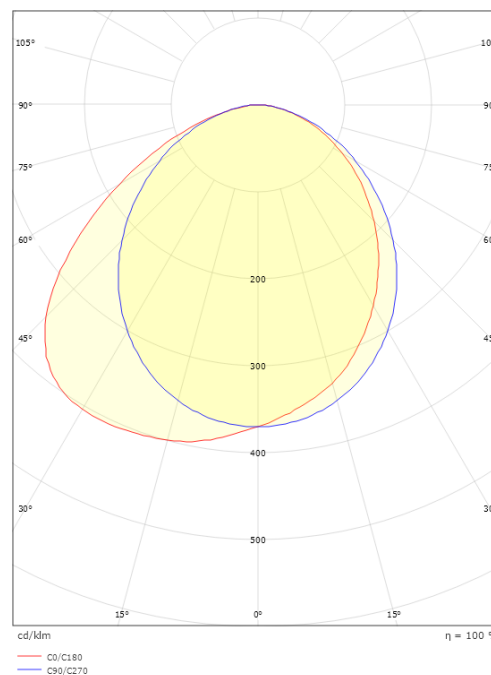

Curve Direct

Curve Direct Hvit 345lm 2700K Ra>80 Faseavsnitt

El-nummer: 3100042
EAN: 7021986113655
SG artikkelnr: 611365

Elektrisk

System effekt (W): 10W
Spennning: 220-240V
Maks. armaturer per sikring: B10: 33, B16: 52, C10: 40, C16: 64

Lysteknikk

Type lyskilde: LED
Effektiv lysstrøm (lm): 345lm
Lysutbytte: 35 lm/W
Farge temperatur: 2700K
Fargegjengivelse (Ra/CRI): Ra>80
MacAdams faktor: SDCM: 3
Levetid: L70/B10>50.000
Lysstråling: Direkte
Optikk: Glass gjennomsiktig
Lysspredning: 110°

Styring

Styring: Faseavsnitt

Beskyttelse

Isolasjonsklasse: Klasse I
IK Klasse: IK06
IP Klasse: IP65

Energi og godkjenning

Inneholder lyskilde med energiklasse: C
Breeam: Oppfyller Hea 01 krav til flimmerfri belysning (In-Use: Hea 05)
Byggvarubedømming: Ja
ULOR (<1%): Ja
Sunda Hus: C-

Materialer og overflater

Materiale: Aluminium
Farge: Hvit RAL 9003 matt
Avskjermingens materiale: Herdet glass

Montering/Tilkobling

Montering: Utenpåliggende, Innendørs / Utendørs
Tilkobling: Hurtigklemme

Dimensjoner

Bredde (mm) W: 320
Høyde (mm) H: 60
Dybde (D): 103
Vekt (kg) brutto/netto: 1.68 / 1.4

Forpakning

Forpakkingsstørrelse (mm): 330 x 120 x 70

7 0 2 1 9 8 6 1 1 3 6 5 5