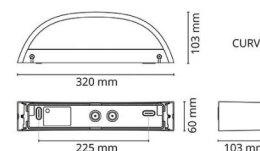

Dimensjoner

Bredde (mm) W: 320
Høyde (mm) H: 60
Dybde (D): 103
Vekt (kg) brutto/netto: 1.68 / 1.4

Forpakning

Forpakkingsstørrelse (mm): 330 x 120 x 70

7 0 2 1 9 8 6 1 1 3 6 5 5