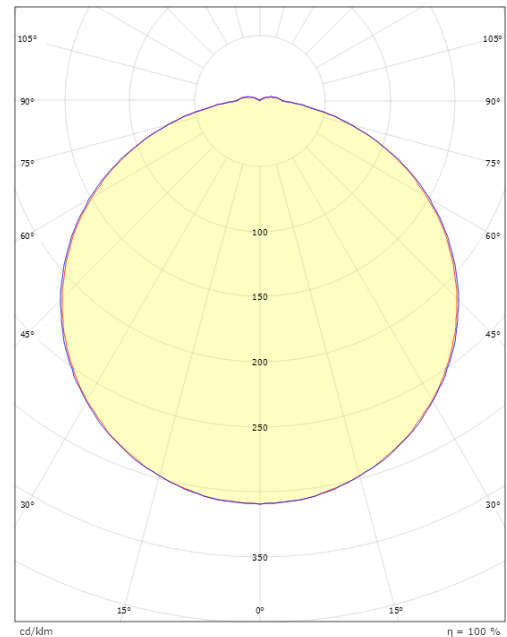

Dimensjoner

Lengde (mm) L: 240
 Bredde (mm) W: 240
 Høyde (mm) H: 80
 Vekt (kg) brutto/netto: 2.136 / 1.9

Forpakning

Forpakkingsstørrelse (mm): 247 x 247 x 91

7 0 2 1 9 8 6 1 4 1 8 8 7