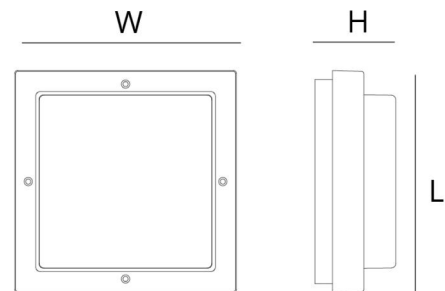

Materialer og overflater

Materiale: Aluminium
 Farge: Sort RAL 9004
 Avskjermingens materiale: UV-stabilisert polykarbonat

Montering/Tilkobling

Montering: Utenpåliggende, Innendørs / Utendørs
 Tilkobling: Hurtigklemme

Dimensjoner

Lengde (mm) L: 240
 Bredde (mm) W: 240
 Høyde (mm) H: 80
 Vekt (kg) brutto/netto: 2.136 / 1.9

Forpakning

Forpakkingsstørrelse (mm): 247 x 247 x 91

7 0 2 1 9 8 6 1 4 1 8 8 7