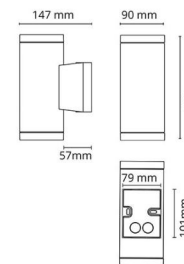

Lysteknikk

Type lyskilde: LED
Sokkel: GU10
Lyskilde inkludert: Ja
Effektiv lysstrøm (lm): 360lm
Lysutbytte: 40 lm/W
Farge temperatur: 2700K
Fargegjengivelse (Ra/CRI): Ra>80
MacAdams faktor: SDCM: 4
Levetid: L70/B50>40.000
Lysstråling: Direkte
Optikk: Glass gjennomsiktig
Lysspredning: 35°/35°