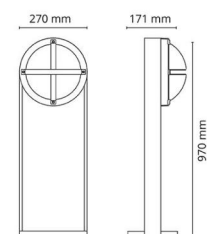

Materialer og overflater

Materiale: Aluminium

Farge: Sort RAL 9004

Montering/Tilkobling

Montering: Utendørs

Dimensjoner

Lengde (mm) L: 1000

Bredde (mm) W: 290

Høyde (mm) H: 220

Vekt (kg) brutto/netto: 7.7 / 6.9

Forpakning

Forpakkingsstørrelse (mm): 1000 x 295 x 225

7 0 2 1 9 8 6 1 4 5 8 0 9