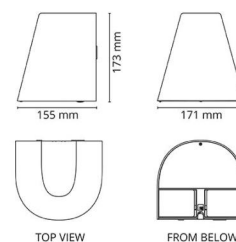

### Dimensjoner

Bredde (mm) W: 171  
 Høyde (mm) H: 173  
 Dybde (D): 155  
 Vekt (kg) brutto/netto: 2.028 / 1.74

### Forpakning

Forpakkingsstørrelse (mm): 180 x 165 x 185

cd/kdm

η = 100 %

— C0/C180  
 — C90/C270

7 0 2 1 9 8 6 1 4 9 1 4 2