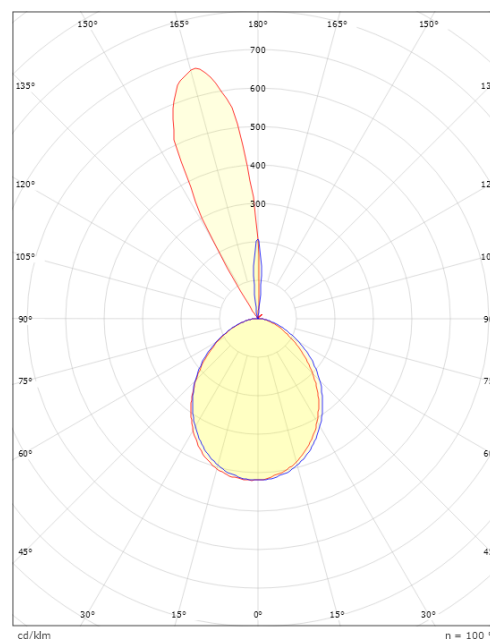

Spike Sort Uplight m/ kontakt 930lm 3000K Ra>80 Faseavsnitt

El-nummer: 3104339
EAN: 7021986149142
SG artikkelnr: 614914

Elektrisk

Watt: 10W+6W
System effekt (W): 16W
Spenning: 220-240V

Lysteknikk

Type lyskilde: LED
Sokkel: GU10
Lyskilde inkludert: Ja
Effektiv lysstrøm (lm): 930lm
Lysutbytte: 58 lm/W
Farge temperatur: 3000K
Fargegjengivelse (Ra/CRI): Ra>80
MacAdams faktor: SDCM: 3
Levetid: L70/B50>50.000
Lysstråling: Direkte
Optikk: Plast, opal/gjennomsiktig
Lysspredning: 95° ned / 15° opp

Styring

Styring: Faseavsnitt

Beskyttelse

Isolasjonsklasse: Klasse I
IK Klasse: IK06
IP Klasse: IP44

Energi og godkjenning

Inneholder lyskilde med energiklasse: C/G
Breeam: Oppfyller Hea 01 krav til flimmerfri belysning (In-Use: Hea 05)

Materialer og overflater

Materiale: Aluminium
Farge: Sort RAL 9004
Avskjermingens materiale: UV-stabilisert polykarbonat/ UV-stabilisert PMMA

Montering/Tilkobling

Montering: Utenpåliggende, Utendørs
Tilkobling: Hurtigklemme

Dimensjoner

Bredde (mm) W: 171
Høyde (mm) H: 173
Dybde (D): 155
Vekt (kg) brutto/netto: 2.028 / 1.74

Forpakning

Forpakkingsstørrelse (mm): 180 x 165 x 185

cd/kdm

η = 100 %

— C0/C180
— C90/C270

7 0 2 1 9 8 6 1 4 9 1 4 2