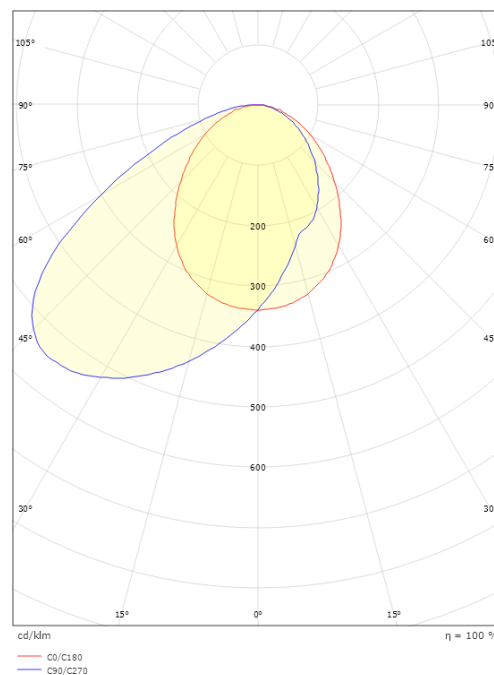

Capella IsoSafe

Capella IsoSafe Hvit 60lm 4000K Ra>80 Faseavsnitt

El-nummer: 3204574
EAN: 7021989120322
SG artikkelnr: 912032

Elektrisk

System effekt (W): 2W
Spenning: 220-240V

Lysteknikk

Type lyskilde: LED
Effektiv lysstrøm (lm): 60lm
Lysutbytte: 30 lm/W
Farge temperatur: 4000K
Fargegjengivelse (Ra/CRI): Ra>80
MacAdams faktor: SDCM: 3
Levetid: L80/B50>50.000
Lysstråling: Direkte/Asymmetrisk

Styring

Styring: Faseavsnitt

Beskyttelse

Isolasjonsklasse: Klasse II
IP Klasse: IP20

Energi og godkjenning

Inneholder lyskilde med energiklasse: F
Breeam: Oppfyller Hea 01 krav til flimmerfri belysning (In-Use: Hea 05)

Materialer og overflater

Materiale: Aluminium
Farge: Hvit RAL 9003

Montering/Tilkobling

Montering: Innfelling, Innendørs
Tilkobling: Hurtigklemme

Dimensjoner

Bredde (mm) W: 90
Høyde (mm) H: 90
Dybde (D): 50
Innfellingsdiameter (mm): 83
Vekt (kg) brutto/netto: 0.294 / 0.245

Forpakning

Forpakkingsstørrelse (mm): 110 x 105 x 80

7 0 2 1 9 8 9 1 2 0 3 2 2