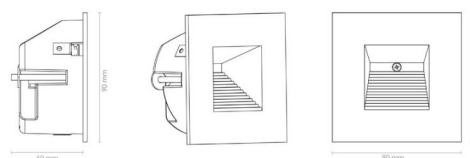

Materialer og overflater

Materiale: Aluminium
Farge: Hvit RAL 9003

Montering/Tilkobling

Montering: Innfelling, Innendørs
Tilkobling: Hurtigklemme

Dimensjoner

Bredde (mm) W: 90
Høyde (mm) H: 90
Dybde (D): 50
Innfellingsdiameter (mm): 83
Vekt (kg) brutto/netto: 0.294 / 0.245

Forpakning

Forpakkingsstørrelse (mm): 110 x 105 x 80

7 0 2 1 9 8 9 1 2 0 3 2 2