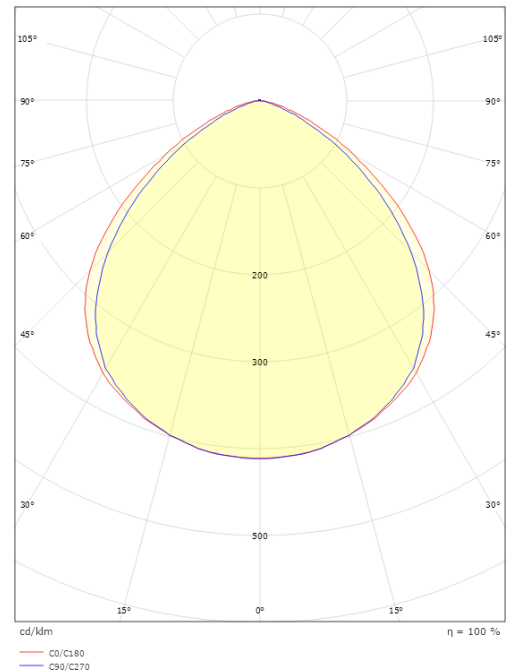

Forpakning

Forpakkingsstørrelse (mm): 170 x 130 x 60