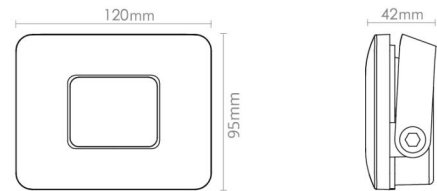

Flom Grafitt Mini 1140lm 4000K Ra>80 Ikke dimbar

El-nummer: 3102332
EAN: 7021986300345
SG artikkelnr: 630034

Elektrisk

System effekt (W): 10W
Spenning: 220-240V
Maks. armaturer per sikring: B10: 40, B16: 65, C10: 44, C16: 72

Lysteknikk

Type lyskilde: LED
Effektiv lysstrøm (lm): 1140lm
Lysutbytte: 114 lm/W
Farge temperatur: 4000K
Fargegjengivelse (Ra/CRI): Ra>80
MacAdams faktor: SDCM: 3
Levetid: L80/B50>50.000
Minimum omgivelsestemperatur: -25°C
Lysstråling: Direkte
Optikk: Glas matt
Lysspredning: 100°
Synlig flimmer (PstLM): 0.29
Stroboskopisk flimmer (SVM): 0.03