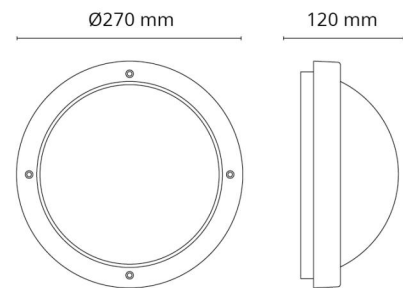

Materialer og overflater

Materiale: Aluminium
 Farge: Sort RAL 9004
 Avskjermingens materiale: UV-stabilisert polykarbonat

Montering/Tilkobling

Montering: Utenpåliggende, Innendørs / Utendørs
 Modul: 1100
 Tilkobling: Hurtigklemme

Dimensjoner

Høyde (mm) H: 120
 Diameter (mm) D: 270
 Dybde (D): 120
 Vekt (kg) brutto/netto: 1.95 / 1.74

Forpakning

Forpakkingsstørrelse (mm): 270 x 270 x 120

7 0 2 1 9 8 6 4 4 5 7 4 9