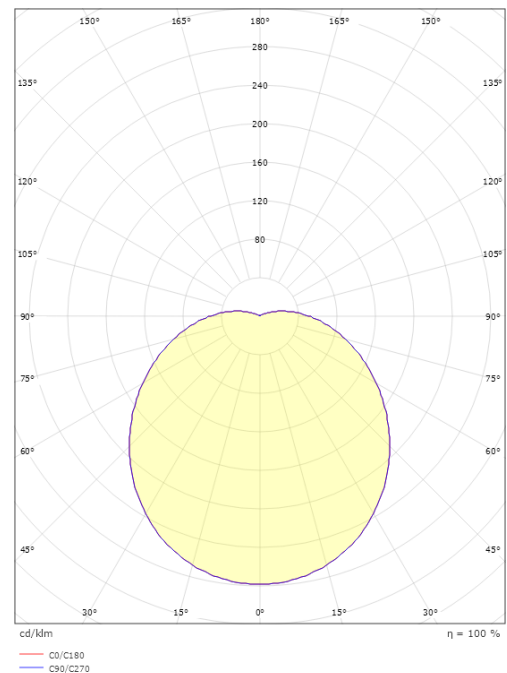

Dimensjoner

Høyde (mm) H: 120
 Diameter (mm) D: 270
 Dybde (D): 120
 Vekt (kg) brutto/netto: 1.95 / 1.74

Forpakning

Forpakkingsstørrelse (mm): 270 x 270 x 120

7 0 2 1 9 8 6 4 4 5 7 4 9