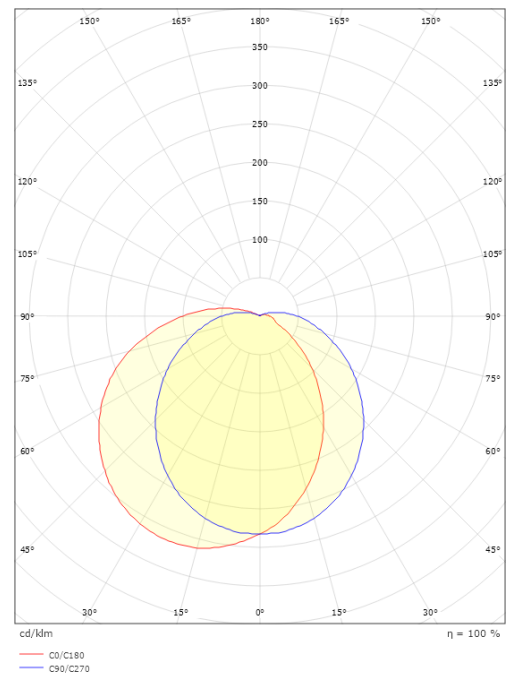

Dimensjoner

Diameter (mm) D: 270
 Dybde (D): 130
 Vekt (kg) brutto/netto: 1.848 / 1.743

Forpakning

Forpakkingsstørrelse (mm): 270 x 270 x 142

7 0 2 1 9 8 6 4 4 6 4 0 1