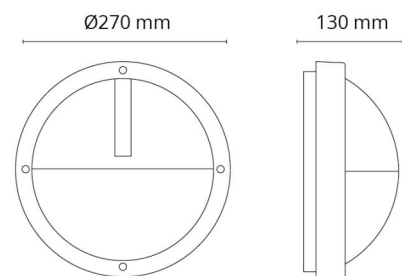

Dimensjoner

Diameter (mm) D: 270
 Dybde (D): 130
 Vekt (kg) brutto/netto: 1.848 / 1.743

Forpakning

Forpakkingsstørrelse (mm): 270 x 270 x 142

7 0 2 1 9 8 6 4 4 6 4 0 1