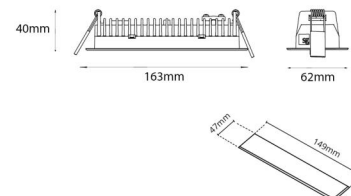

Materialer og overflater

Materiale: Aluminium
Farge: Hvit RAL 9003

Montering/Tilkobling

Montering: Innfelling, Innendørs
Modul: Innfelt
Tilkobling: 5 pol Linect / hurtigklemme

Dimensjoner

Lengde (mm) L: 163
Bredde (mm) W: 62
Høyde (mm) H: 40
Vekt (kg) brutto/netto: 0.468 / 0.372

Forpakning

Forpakkingsstørrelse (mm): 177 x 121 x 73

7 0 2 1 9 8 2 1 2 4 1 6 7