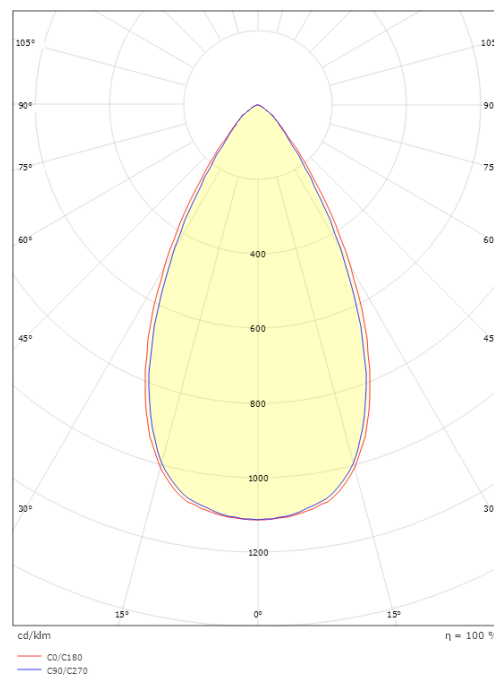

Materialer og overflater

Materiale: Aluminium
Farge: Hvit RAL 9003

Montering/Tilkobling

Montering: Innfelling, Innendørs
Modul: Innfelt
Tilkobling: 5 pol Linect / hurtigklemme

Dimensjoner

Lengde (mm) L: 163
Bredde (mm) W: 62
Høyde (mm) H: 40
Vekt (kg) brutto/netto: 0.468 / 0.372

Forpakning

Forpakkingsstørrelse (mm): 177 x 121 x 73

7 0 2 1 9 8 2 1 2 4 1 6 7