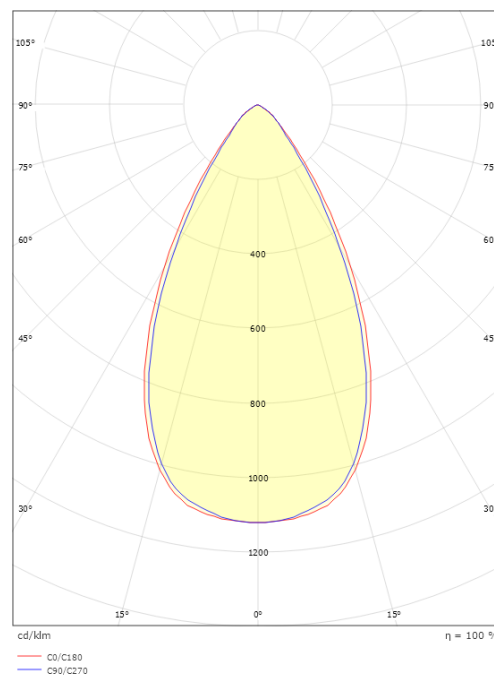

Materialer og overflater

Materiale: Aluminium
Farge: Hvit RAL 9003

Montering/Tilkobling

Montering: Innfelling, Innendørs
Modul: Innfelt
Tilkobling: Hurtigklemme

Dimensjoner

Lengde (mm) L: 303
Bredde (mm) W: 62
Høyde (mm) H: 40
Vekt (kg) brutto/netto: 0.585 / 0.45

Forpakning

Forpakkingsstørrelse (mm): 317 x 121 x 54

7 0 2 1 9 8 2 1 2 4 3 5 8