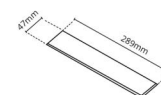

Materialer og overflater

Materiale: Aluminium
Farge: Hvit RAL 9003

Montering/Tilkobling

Montering: Innfelling, Innendørs
Modul: Innfelt
Tilkobling: Hurtigklemme

Dimensjoner

Lengde (mm) L: 303
Bredde (mm) W: 62
Høyde (mm) H: 40
Vekt (kg) brutto/netto: 0.585 / 0.45

Forpakning

Forpakkingsstørrelse (mm): 317 x 121 x 54

7 0 2 1 9 8 2 1 2 4 3 5 8