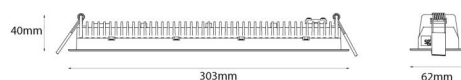

Materialer og overflater

Materiale: Aluminium
Farge: Hvit RAL 9003

Montering/Tilkobling

Montering: Innfelling, Innendørs
Modul: Innfelt
Tilkobling: Hurtigklemme

Dimensjoner

Lengde (mm) L: 303
Bredde (mm) W: 62
Høyde (mm) H: 40
Vekt (kg) brutto/netto: 0.585 / 0.45

Forpakning

Forpakkingsstørrelse (mm): 317 x 121 x 54

7 0 2 1 9 8 2 1 2 4 3 5 8