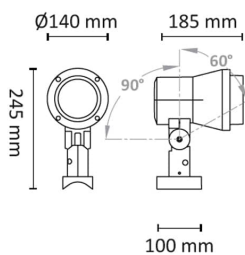

Sonic Mastefot 40W 3800lm 4000K 26° Søl

Elnr.: 3100858

Solide spotlights i støpt aluminium for utendørs bruk montert på master eller vegg/tak med tilpasset koblingsboks. Leveres i to størrelser med integrert COB LED og innebygget LED-driver. Reflektorer er utskiftbare for andre strålevinkler. Alle varianter har symmetrisk lysbilde. Armaturer leveres med påmontert 8 meter gummikabel. Armaturhus og mastefeste i presstøpt aluminium med overflatebehandling beregnet for aggressive miljøer. Sonic er en stor familie spotlights for utendørs bruk, med mange ulike funksjoner, festemåter og bruksområder. Til belysning av områder, fasader, kunst, bygningsdeler og til effektlys. Klasse I, IP65.

Teknisk data

Spenning (V)	230
Effekt (W)	40
Lumen/Watt (lm)	95
Lysstyrke (lm)	3800
Fargetemperatur (K)	4000
Fargegjengivelse (Ra)	80
SDCM	3
Antall armaturer B 10A	11
Antall armaturer C 10A	18
Antall armaturer B 16A	17
Antall armaturer C 16A	29
Min. omgivelsestemperatur (°C)	-20
Max. omgivelsestemperatur (°C)	+40

Sonic Mastefot 40W 3800lm 4000K 26° Søl

Elnr.: 3100858

Montering	Utenpåliggende
Avdekningsmateriale	Klart glass
Optikk	Reflektor
Brannklasse D	Nei
DALI	Nei
Hurtigkobling	Nei
Antall poler	3
Utforming	Rund
Antall lyskilder	1
Lysfordeling	Mediumstrålende 20-40gr
Utstrålingsvinkel (°)	25
Type	Sonic Mastefot
Tilt (°)	150
Produktfamilie	Sonic
Bruksområde	Vei og by belysning, Utendørs parker og fellesom

Dimensjoner

Lengde (mm)	440
Høyde (mm)	230
Bredde (mm)	350
Lengde på tilf. kabel (mm)	8000

Tilbehør

Vedlikehold

Produktet rengjøres ved å tørke over med en fuktig microfiberklut. Evt. vann/såperester fjernes med en ren microfiberklut.