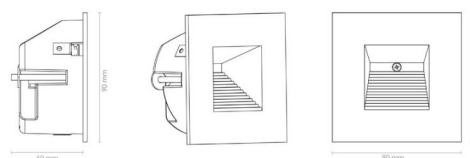

Materialer og overflater

Materiale: Aluminium
Farge: Sort RAL 9004

Montering/Tilkobling

Montering: Innfelling, Innendørs
Tilkobling: Hurtigklemme

Dimensjoner

Bredde (mm) W: 90
Høyde (mm) H: 90
Dybde (D): 50
Innfellingsdiameter (mm): 83
Vekt (kg) brutto/netto: 0.294 / 0.245

Forpakning

Forpakkingsstørrelse (mm): 110 x 105 x 80

7 0 2 1 9 8 9 1 2 0 3 4 6