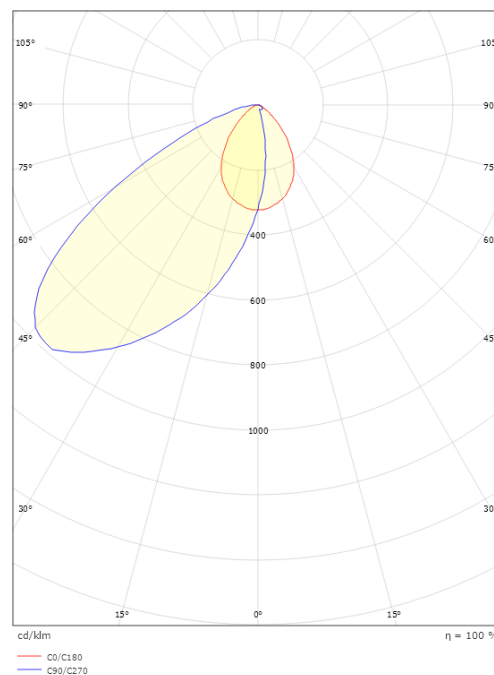

Capella IsoSafe

Capella IsoSafe Sort 25lm 3000K Ra>80 Faseavsnitt

El-nummer: 3204576
EAN: 7021989120346
SG artikkelnr: 912034

Elektrisk

System effekt (W): 2W
Spenning: 220-240V

Lysteknikk

Type lyskilde: LED
Effektiv lysstrøm (lm): 25lm
Lysutbytte: 13 lm/W
Farge temperatur: 3000K
Fargegjengivelse (Ra/CRI): Ra>80
MacAdams faktor: SDCM: 3
Levetid: L80/B50>50.000
Lysstråling: Direkte/Asymmetrisk

Styring

Styring: Faseavsnitt

Beskyttelse

Isolasjonsklasse: Klasse II
IP Klasse: IP20

Energi og godkjenning

Inneholder lyskilde med energiklasse: F
Breeam: Oppfyller Hea 01 krav til flimmerfri
belysning (In-Use: Hea 05)

Materialer og overflater

Materiale: Aluminium
Farge: Sort RAL 9004

Montering/Tilkobling

Montering: Innfelling, Innendørs
Tilkobling: Hurtigklemme

Dimensjoner

Bredde (mm) W: 90
Høyde (mm) H: 90
Dybde (D): 50
Innfellingsdiameter (mm): 83
Vekt (kg) brutto/netto: 0.294 / 0.245

Forpakning

Forpakkingsstørrelse (mm): 110 x 105 x 80

7 0 2 1 9 8 9 1 2 0 3 4 6