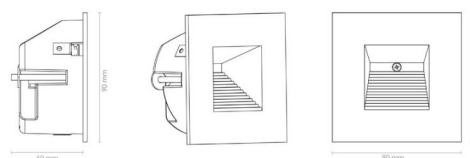

Materialer og overflater

Materiale: Aluminium
Farge: Sort RAL 9004

Montering/Tilkobling

Montering: Innfelling, Innendørs
Tilkobling: Hurtigklemme

Dimensjoner

Bredde (mm) W: 90
Høyde (mm) H: 90
Dybde (D): 50
Innfellingsdiameter (mm): 83
Vekt (kg) brutto/netto: 0.294 / 0.245

Forpakning

Forpakkingsstørrelse (mm): 110 x 105 x 80

7 0 2 1 9 8 9 1 2 0 3 9 1