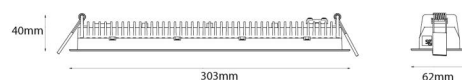

Materialer og overflater

Materiale: Aluminium
Farge: Hvit RAL 9003

Montering/Tilkobling

Montering: Innfelling, Innendørs
Modul: Innfelt
Tilkobling: Hurtigklemme

Dimensjoner

Lengde (mm) L: 303
Bredde (mm) W: 62
Høyde (mm) H: 40
Vekt (kg) brutto/netto: 0.585 / 0.45

Forpakning

Forpakkingsstørrelse (mm): 317 x 121 x 54

7 0 2 1 9 8 2 1 2 4 3 7 2