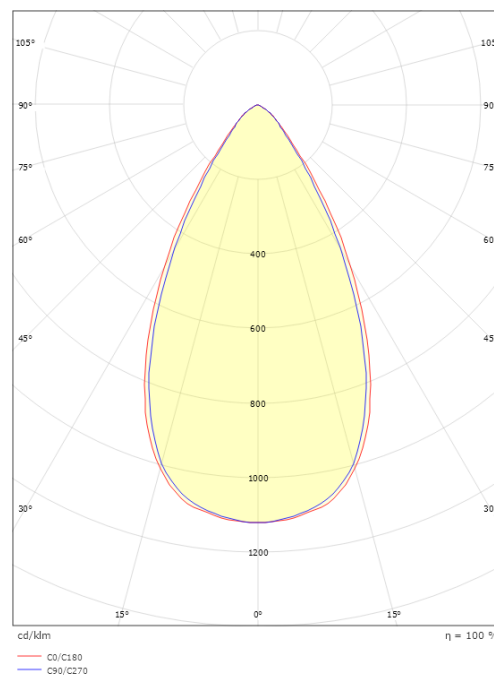

Materialer og overflater

Materiale: Aluminium
Farge: Hvit RAL 9003

Montering/Tilkobling

Montering: Innfelling, Innendørs
Modul: Innfelt
Tilkobling: Hurtigklemme

Dimensjoner

Lengde (mm) L: 303
Bredde (mm) W: 62
Høyde (mm) H: 40
Vekt (kg) brutto/netto: 0.585 / 0.45

Forpakning

Forpakkingsstørrelse (mm): 317 x 121 x 54

7 0 2 1 9 8 2 1 2 4 3 7 2