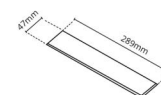

Materialer og overflater

Materiale: Aluminium
Farge: Hvit RAL 9003

Montering/Tilkobling

Montering: Innfelling, Innendørs
Modul: Innfelt
Tilkobling: Hurtigklemme

Dimensjoner

Lengde (mm) L: 303
Bredde (mm) W: 62
Høyde (mm) H: 40
Vekt (kg) brutto/netto: 0.585 / 0.45

Forpakning

Forpakkingsstørrelse (mm): 317 x 121 x 54

7 0 2 1 9 8 2 1 2 4 3 7 2