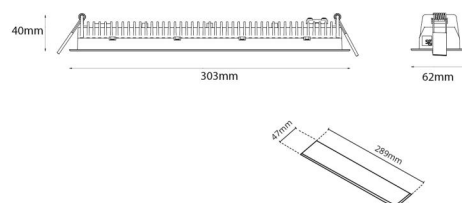

Materialer og overflater

Materiale: Aluminium
Farge: Sort RAL 9004

Montering/Tilkobling

Montering: Innfelling, Innendørs
Modul: Innfelt
Tilkobling: Hurtigklemme

Dimensjoner

Lengde (mm) L: 303
Bredde (mm) W: 62
Høyde (mm) H: 40
Vekt (kg) brutto/netto: 0.585 / 0.519

Forpakning

Forpakkingsstørrelse (mm): 317 x 121 x 54

7 0 2 1 9 8 2 1 2 4 3 2 7