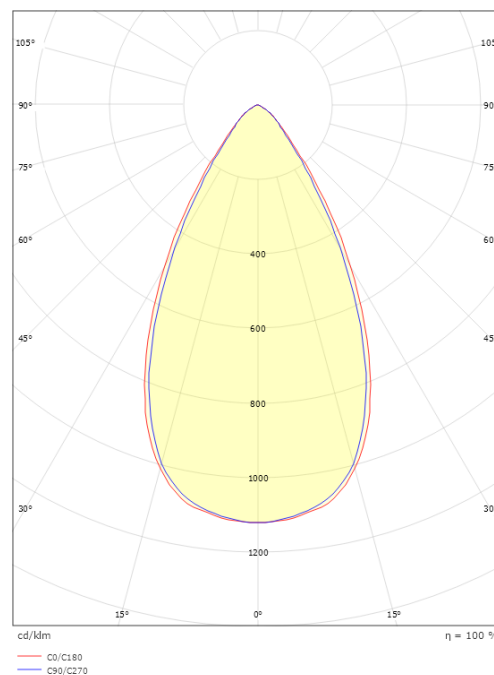

Materialer og overflater

Materiale: Aluminium
Farge: Sort RAL 9004

Montering/Tilkobling

Montering: Innfelling, Innendørs
Modul: Innfelt
Tilkobling: Hurtigklemme

Dimensjoner

Lengde (mm) L: 303
Bredde (mm) W: 62
Høyde (mm) H: 40
Vekt (kg) brutto/netto: 0.585 / 0.519

Forpakning

Forpakkingsstørrelse (mm): 317 x 121 x 54

7 0 2 1 9 8 2 1 2 4 3 2 7