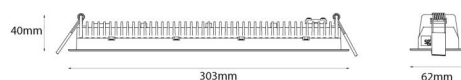

7 0 2 1 9 8 2 1 2 4 3 6 5