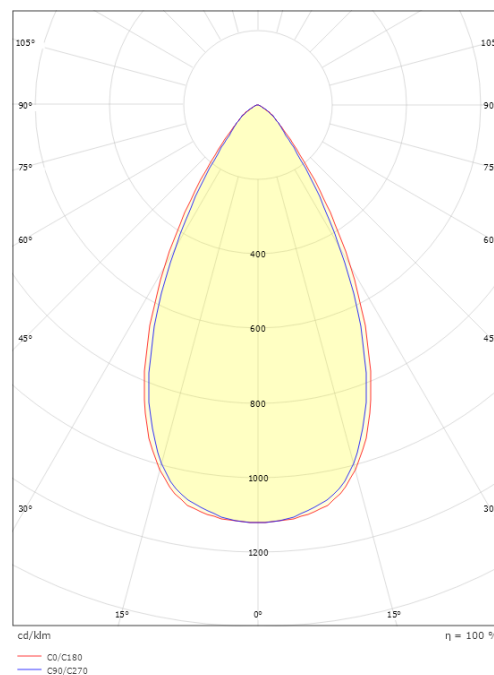

Inspire R

Inspire R Hvit 300 950lm 3000K Ra 98 DALI-2 / Push Dim

El-nummer: 3203541
EAN: 7021982124365
SG artikkelnr: 212436

Elektrisk

System effekt (W): 15W
Spennning: 220-240V
Maks. armaturer per sikring: B10: 32, B16: 50, C10: 52, C16: 85

Lysteknikk

Type lyskilde: LED
Effektiv lysstrøm (lm): 950lm
Lysutbytte: 63 lm/W
Farge temperatur: 3000K
Fargegjengivelse (Ra/CRI): Ra 98
MacAdams faktor: SDCM: 2
Levetid: L90/B10 > 100.000
Lysstråling: Direkte
Optikk: Linse
Lysspredning: 55°
UGR: UGR < 19
Fotobiologisk sikkerhet: RG 1

Styring

Styring: DALI-2 / Push Dim

Beskyttelse

Isolasjonsklasse: Klasse II SELV
IP Klasse: IP20

Energi og godkjenning

Inneholder lyskilde med energiklasse: E
Breeam: Oppfyller Hea 01 krav til flimmerfri belysning (In-Use: Hea 05)

Materialer og overflater

Materiale: Aluminium
Farge: Hvit RAL 9003

Montering/Tilkobling

Montering: Innfelling, Innendørs
Modul: Innfelt
Tilkobling: 5 pol Linect / hurtigklemme

Dimensjoner

Lengde (mm) L: 303
Bredde (mm) W: 62
Høyde (mm) H: 40
Vekt (kg) brutto/netto: 0.585 / 0.519

Forpakning

Forpakkingsstørrelse (mm): 317 x 121 x 54

7 0 2 1 9 8 2 1 2 4 3 6 5