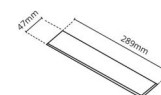

7 0 2 1 9 8 2 1 2 4 3 6 5