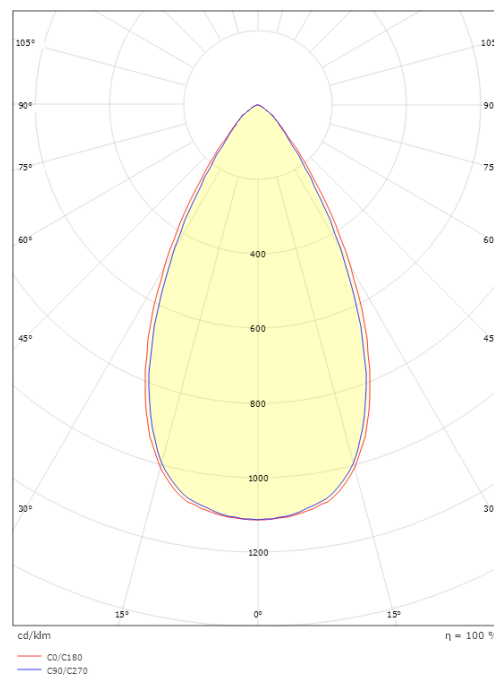

Materialer og overflater

Materiale: Aluminium
Farge: Hvit RAL 9003

Montering/Tilkobling

Montering: Innfelling, Innendørs
Modul: Innfelt
Tilkobling: 5 pol Linect / hurtigklemme

Dimensjoner

Lengde (mm) L: 163
Bredde (mm) W: 62
Høyde (mm) H: 40
Vekt (kg) brutto/netto: 0.468 / 0.372

Forpakning

Forpakkingsstørrelse (mm): 177 x 121 x 73

7 0 2 1 9 8 2 1 2 4 2 0 4