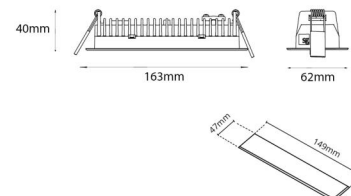

Materialer og overflater

Materiale: Aluminium
Farge: Hvit RAL 9003

Montering/Tilkobling

Montering: Innfelling, Innendørs
Modul: Innfelt
Tilkobling: 5 pol Linect / hurtigklemme

Dimensjoner

Lengde (mm) L: 163
Bredde (mm) W: 62
Høyde (mm) H: 40
Vekt (kg) brutto/netto: 0.468 / 0.372

Forpakning

Forpakkingsstørrelse (mm): 177 x 121 x 73

7 0 2 1 9 8 2 1 2 4 2 0 4