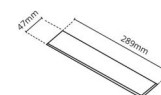

Materialer og overflater

Materiale: Aluminium
Farge: Hvit RAL 9003

Montering/Tilkobling

Montering: Innfelling, Innendørs
Modul: Innfelt
Tilkobling: Hurtigklemme

Dimensjoner

Lengde (mm) L: 303
Bredde (mm) W: 62
Høyde (mm) H: 40
Vekt (kg) brutto/netto: 0.585 / 0.519

Forpakning

Forpakkingsstørrelse (mm): 317 x 121 x 54

7 0 2 1 9 8 2 1 2 4 3 4 1