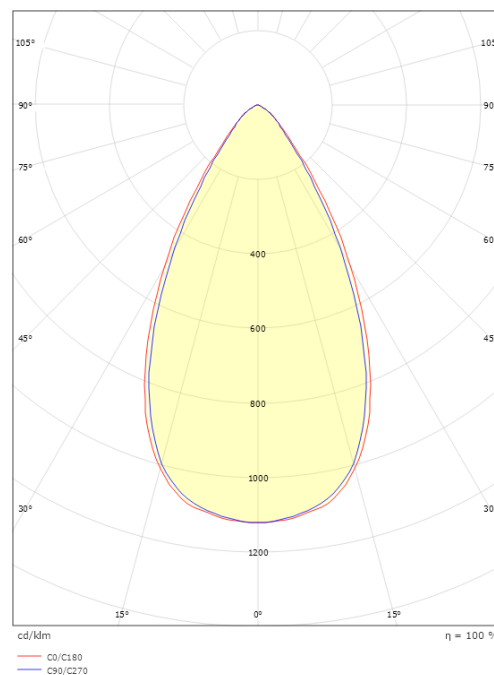

Materialer og overflater

Materiale: Aluminium
Farge: Hvit RAL 9003

Montering/Tilkobling

Montering: Innfelling, Innendørs
Modul: Innfelt
Tilkobling: Hurtigklemme

Dimensjoner

Lengde (mm) L: 303
Bredde (mm) W: 62
Høyde (mm) H: 40
Vekt (kg) brutto/netto: 0.585 / 0.519

Forpakning

Forpakkingsstørrelse (mm): 317 x 121 x 54

7 0 2 1 9 8 2 1 2 4 3 4 1