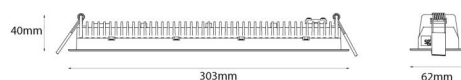

Materialer og overflater

Materiale: Aluminium
Farge: Hvit RAL 9003

Montering/Tilkobling

Montering: Innfelling, Innendørs
Modul: Innfelt
Tilkobling: Hurtigklemme

Dimensjoner

Lengde (mm) L: 303
Bredde (mm) W: 62
Høyde (mm) H: 40
Vekt (kg) brutto/netto: 0.585 / 0.519

Forpakning

Forpakkingsstørrelse (mm): 317 x 121 x 54

7 0 2 1 9 8 2 1 2 4 3 4 1