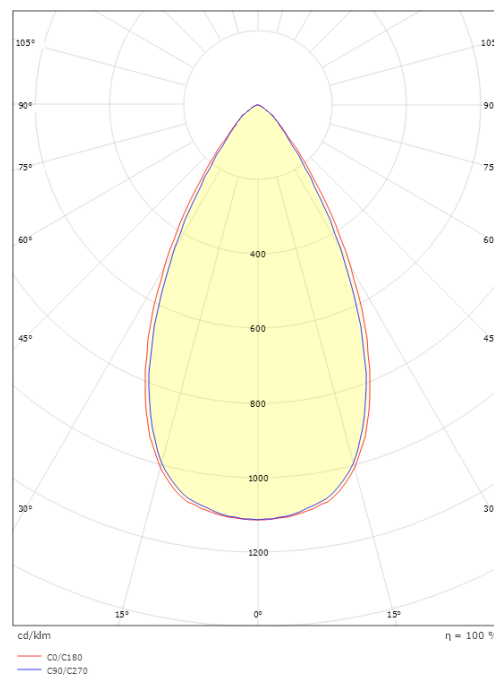

Materialer og overflater

Materiale: Aluminium
Farge: Hvit RAL 9003

Montering/Tilkobling

Montering: Innfelling, Innendørs
Modul: Innfelt
Tilkobling: Hurtigklemme

Dimensjoner

Lengde (mm) L: 163
Bredde (mm) W: 62
Høyde (mm) H: 40
Vekt (kg) brutto/netto: 0.406 / 0.31

Forpakning

Forpakkingsstørrelse (mm): 177 x 121 x 73

7 0 2 1 9 8 2 1 2 4 1 9 8