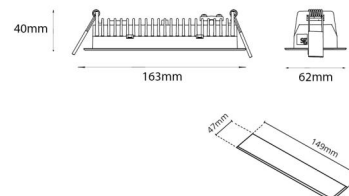

Materialer og overflater

Materiale: Aluminium
Farge: Hvit RAL 9003

Montering/Tilkobling

Montering: Innfelling, Innendørs
Modul: Innfelt
Tilkobling: Hurtigklemme

Dimensjoner

Lengde (mm) L: 163
Bredde (mm) W: 62
Høyde (mm) H: 40
Vekt (kg) brutto/netto: 0.406 / 0.31

Forpakning

Forpakkingsstørrelse (mm): 177 x 121 x 73

7 0 2 1 9 8 2 1 2 4 1 9 8