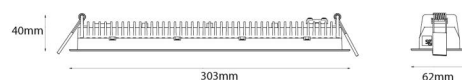

Materialer og overflater

Materiale: Aluminium
Farge: Hvit RAL 9003

Montering/Tilkobling

Montering: Innfelling, Innendørs
Modul: Innfelt
Tilkobling: 5 pol Linect / hurtigklemme

Dimensjoner

Lengde (mm) L: 303
Bredde (mm) W: 62
Høyde (mm) H: 40
Vekt (kg) brutto/netto: 0.585 / 0.519

Forpakning

Forpakkingsstørrelse (mm): 317 x 121 x 54

7 0 2 1 9 8 2 1 2 4 3 8 9