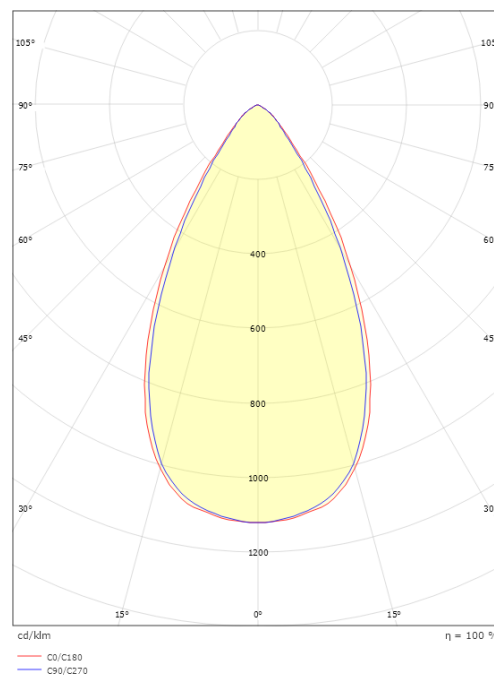

Materialer og overflater

Materiale: Aluminium
Farge: Hvit RAL 9003

Montering/Tilkobling

Montering: Innfelling, Innendørs
Modul: Innfelt
Tilkobling: 5 pol Linect / hurtigklemme

Dimensjoner

Lengde (mm) L: 303
Bredde (mm) W: 62
Høyde (mm) H: 40
Vekt (kg) brutto/netto: 0.585 / 0.519

Forpakning

Forpakkingsstørrelse (mm): 317 x 121 x 54

7 0 2 1 9 8 2 1 2 4 3 8 9