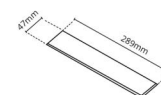

Materialer og overflater

Materiale: Aluminium
Farge: Hvit RAL 9003

Montering/Tilkobling

Montering: Innfelling, Innendørs
Modul: Innfelt
Tilkobling: 5 pol Linect / hurtigklemme

Dimensjoner

Lengde (mm) L: 303
Bredde (mm) W: 62
Høyde (mm) H: 40
Vekt (kg) brutto/netto: 0.585 / 0.519

Forpakning

Forpakkingsstørrelse (mm): 317 x 121 x 54

7 0 2 1 9 8 2 1 2 4 3 8 9