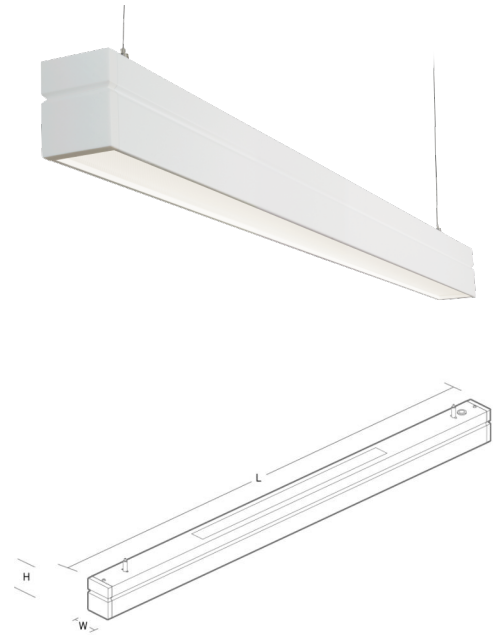

Facet

Facet Hvit 5250lm 4000K Ra>80 Dim 1x snortrekk

El-nummer: 3302316
EAN: 5703821181174
SG artikkelnr: 8246096087

Elektrisk

System effekt (W): 35W
Spennning: 220-240V
PE Lekkasje strøm (mA): 0.30

Lysteknikk

Type lyskilde: LED
Effektiv lysstrøm (lm): 5250lm
Lysutbytte: 150 lm/W
Farge temperatur: 4000K
Fargegjengivelse (Ra/CRI): Ra>80
MacAdams faktor: SDCM: 3
Levetid: L80/B10>100.000
Levetid: L94>50.000
Lysstråling: Direkte/Indirekte 50/50%
Optikk: Linse C, prismetisk conical
UGR: UGR<19
Fotobiologisk sikkerhet: RG 1

Styring

Styring: Dim 1x snortrekk

Beskyttelse

Isolasjonsklasse: Klasse I
IP Klasse: IP20

Energi og godkjenning

Inneholder lyskilde med energiklasse: C
Breeam: Oppfyller Hea 01 krav til flimmerfri belysning (In-Use: Hea 05)

Materialer og overflater

Materiale: stålplate
Farge: Hvit RAL 9010 glans 25
Avskjermingens materiale: Akryl (PMMA)

Montering/Tilkobling

Montering: Nedhengt, Innendørs
Wiresett: 2x2m wire sæt m/løkke M4
Kabel: Kabel 3x0,75mm² 2,5m m/Schuko hvit

Dimensjoner

Lengde (mm) L: 1444
Bredde (mm) W: 64
Høyde (mm) H: 80
Vekt (kg) brutto/netto: 6.5 / 6.3

Forpakning

Forpakkingsstørrelse (mm): 1565 x 66 x 90

5 7 0 3 8 2 1 1 8 1 1 7 4