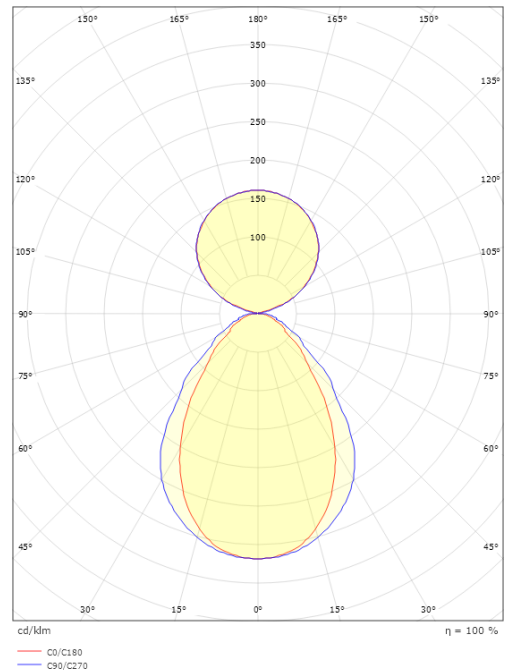

Dimensjoner

Lengde (mm) L: 1444
Bredde (mm) W: 64
Høyde (mm) H: 80
Vekt (kg) brutto/netto: 6.5 / 6.3

Forpakning

Forpakkingsstørrelse (mm): 1565 x 66 x 90

5 7 0 3 8 2 1 1 8 1 1 7 4